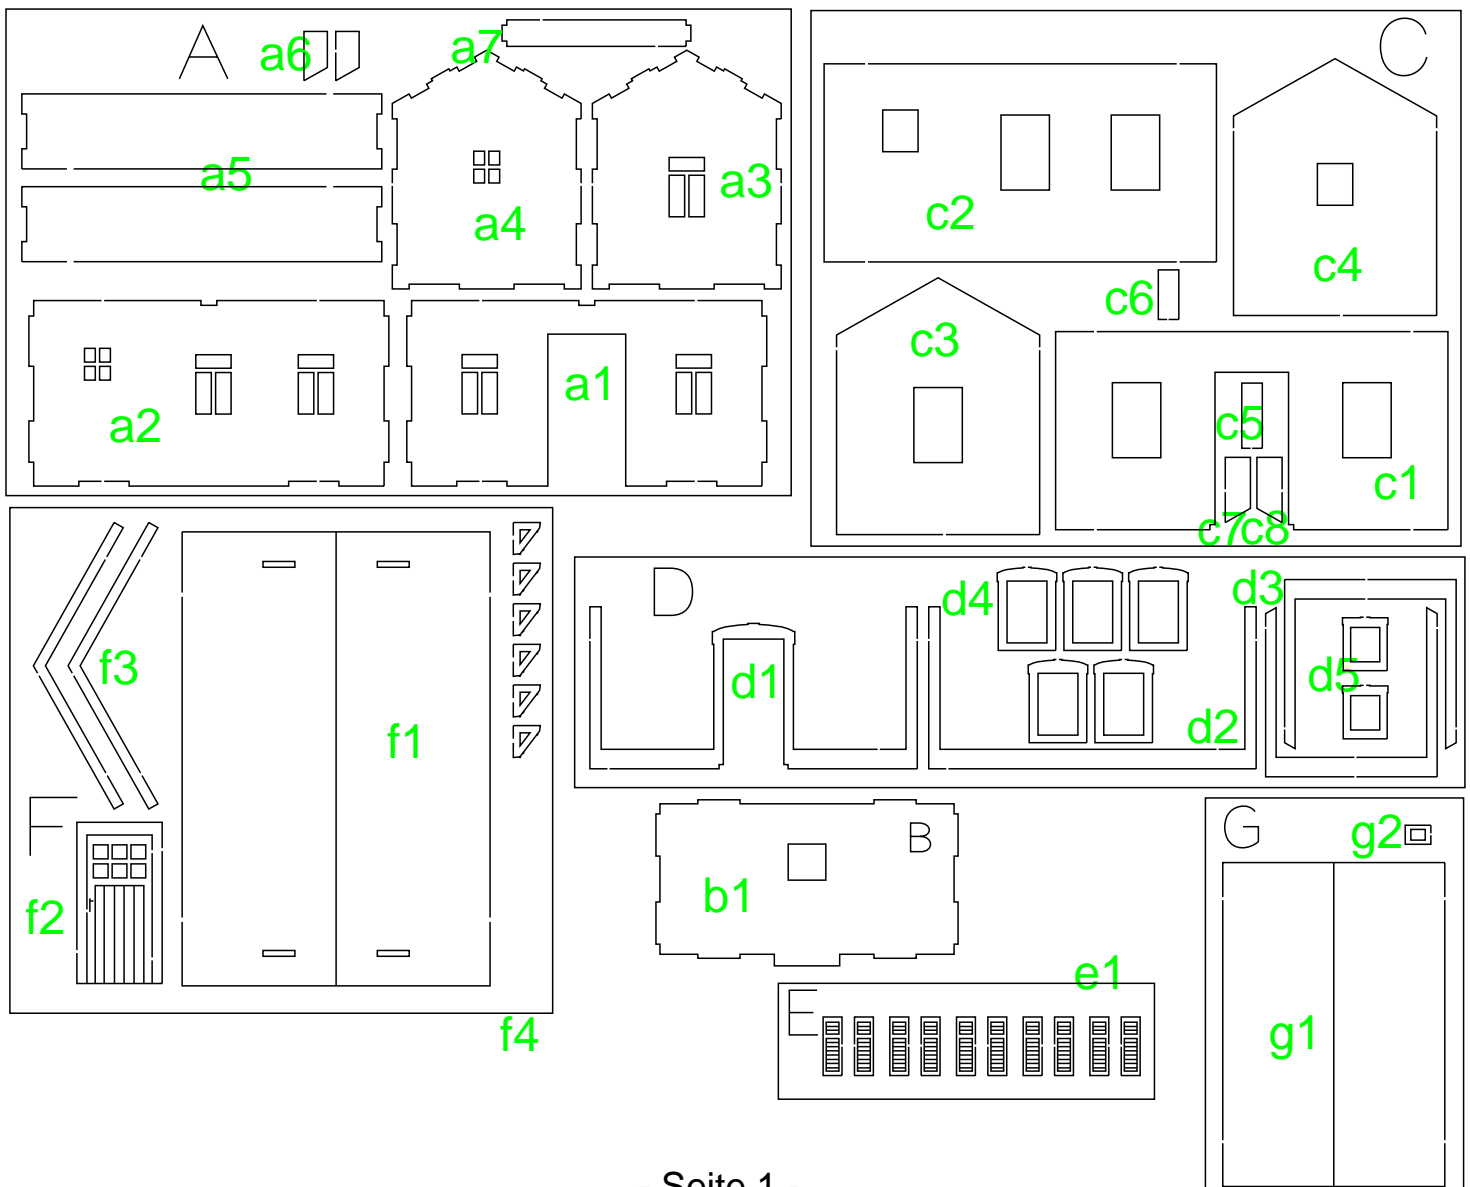

Hinweise für den Zusammenbau:

Die Bausätze bestehen aus durchgefärbtem Architektur-Hartkarton in matter realistischer Farbgebung und benötigen daher keine Lackierung, können jedoch z.B. mit Pulverfarben oder vielen anderen Farben lackiert oder gealtert werden.

Die Anhängpunkte der Bauteile sind z.B. mit einem Cutter zu lösen.

Für die Verklebung wird handelsüblicher Express-Holzleim empfohlen. Der Kleber sollte dünn und flächig verteilt werden. Bei kleinen Bauteilen kann der Kleber z.B. mit einem Zahnstocher aufgetragen werden. Für die Verklebung der Fensterfolie wird Alleskleber empfohlen.

Die Bauteile sollten nach dem Verkleben einige Minuten mit Gewichten beschwert oder mit Klammern zusammengepresst werden.

Recommendations:

Please cut the marking points of the parts with a sharp cutter. It is recommended to use wood glue. Please use the glue only thin and on the complete surface of the parts, use e.g. a small wooden pick. For the windows general-purpose glue should be used.

After glueing the parts should be pressed with heavy weights or clips.