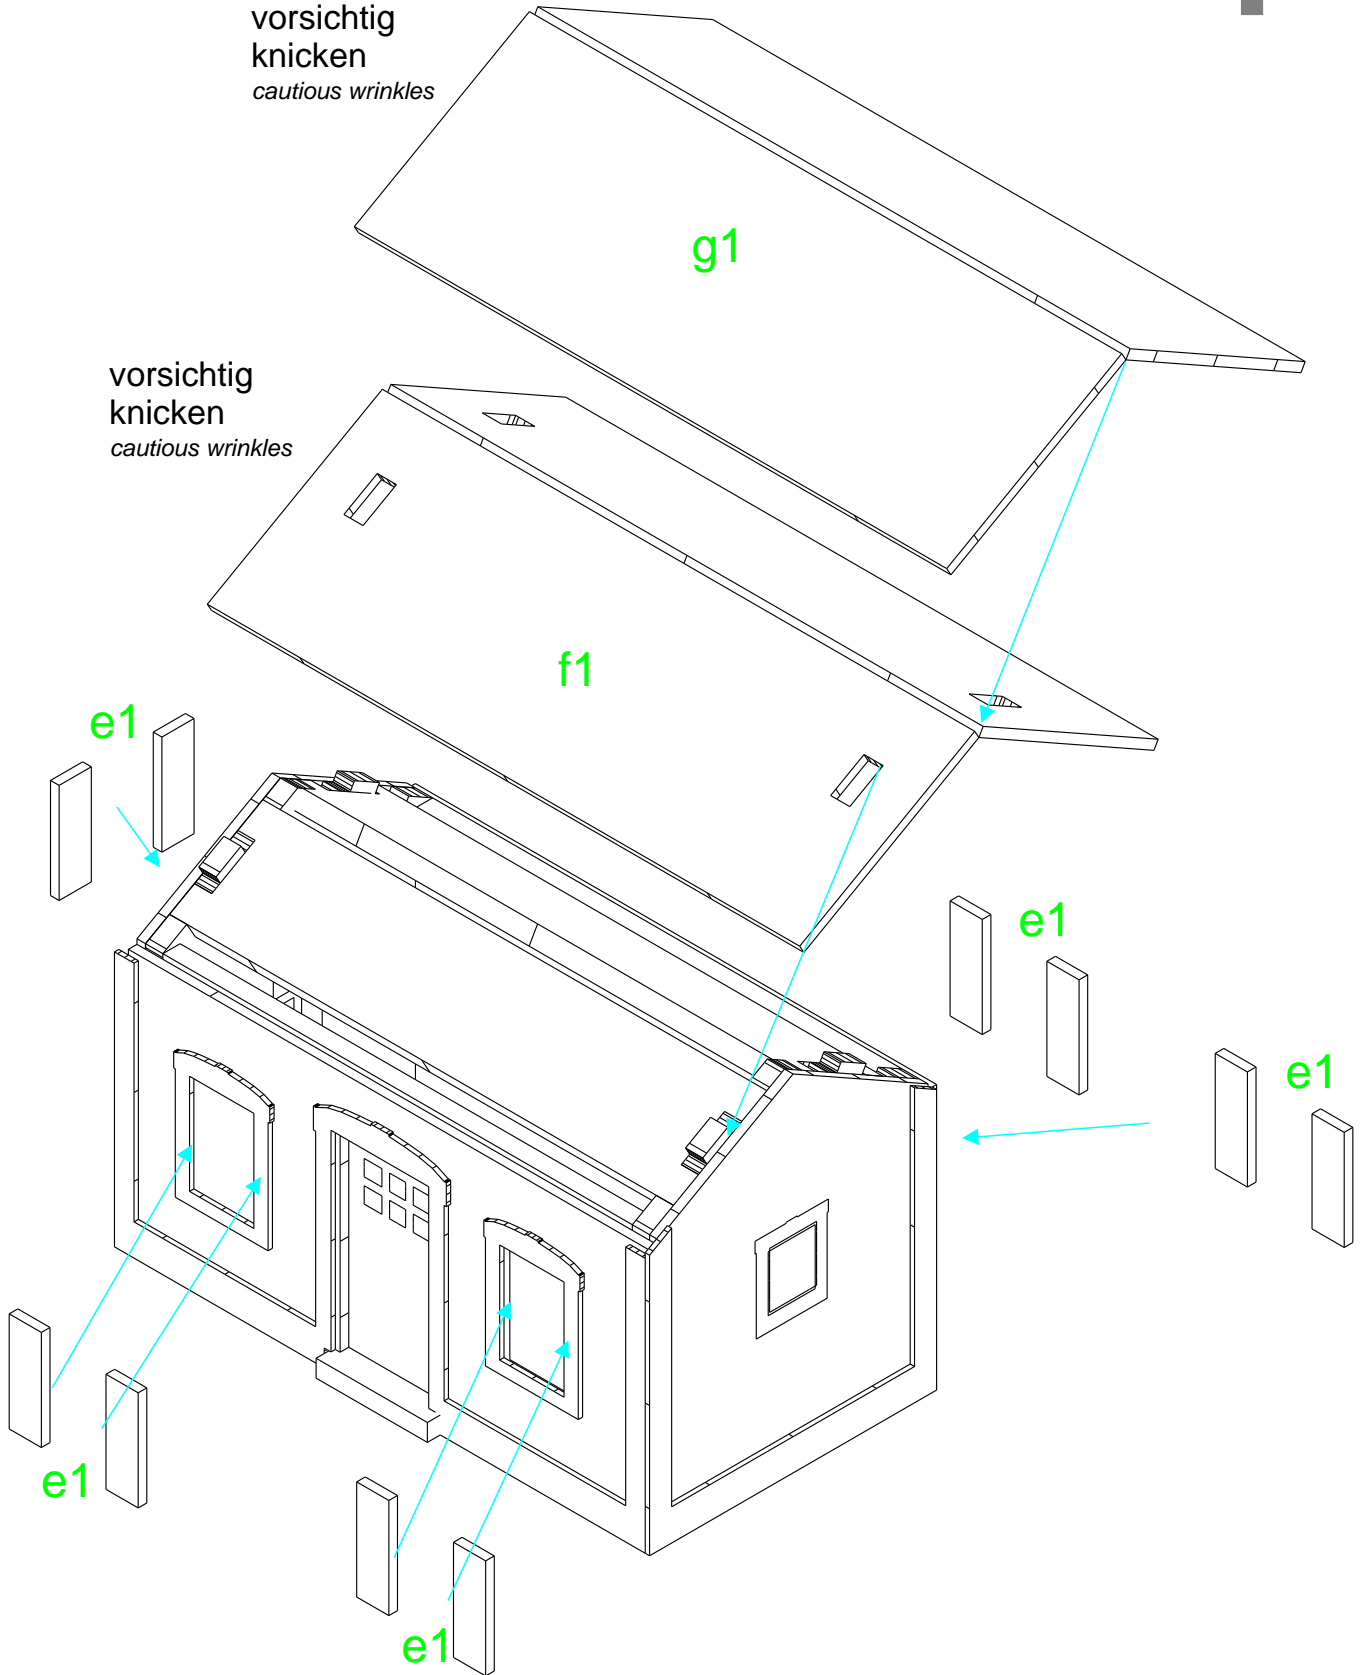

vorsichtig
knicken
cautious wrinkles

g1

vorsichtig
knicken
cautious wrinkles

f1

e1

e1

e1

e1

e1