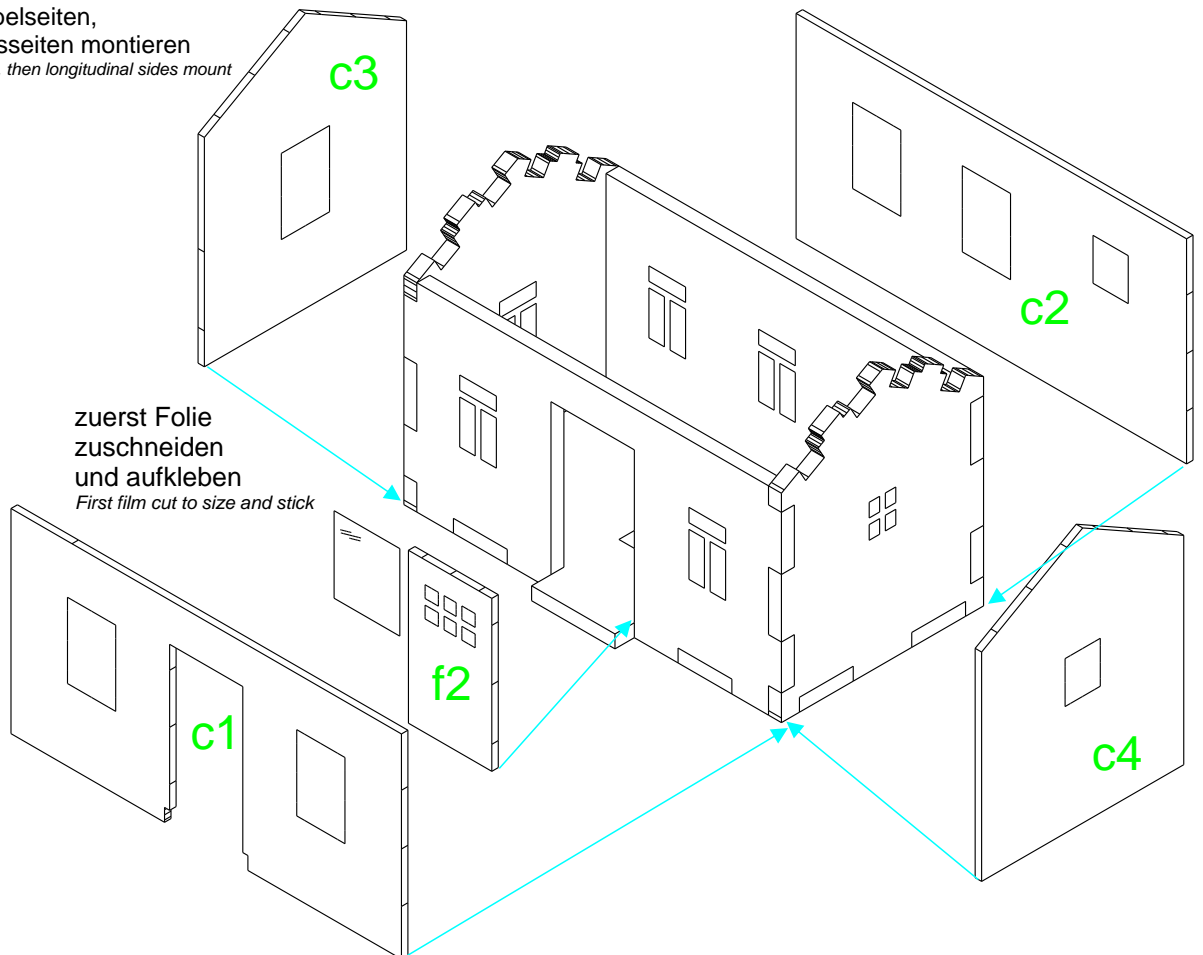

zuerst Giebelseiten,
dann Längsseiten montieren
first gable ends, then longitudinal sides mount