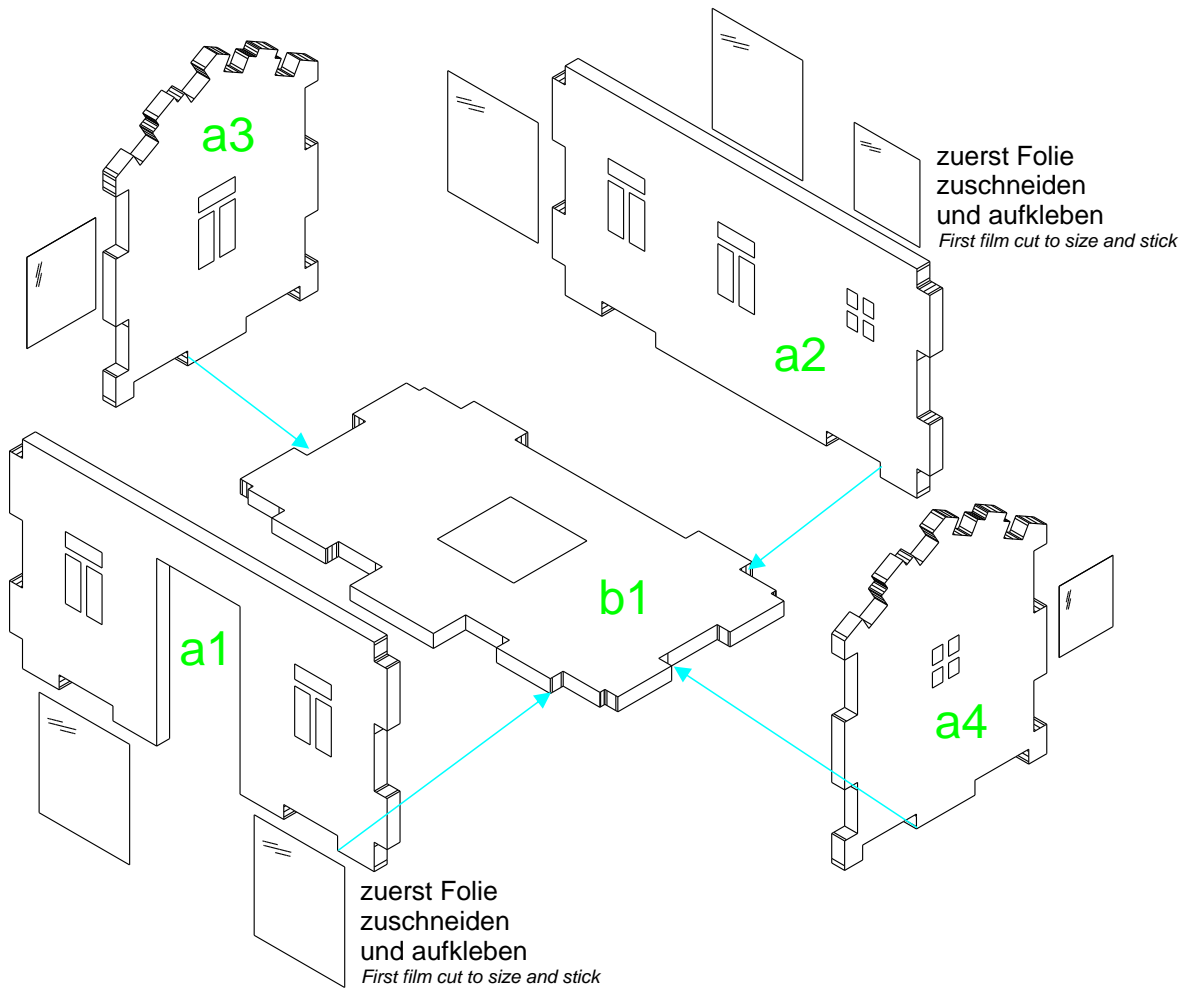

1

zuerst Giebelseiten,
dann Längsseiten montieren
first gable ends, then longitudinal sides mount

2