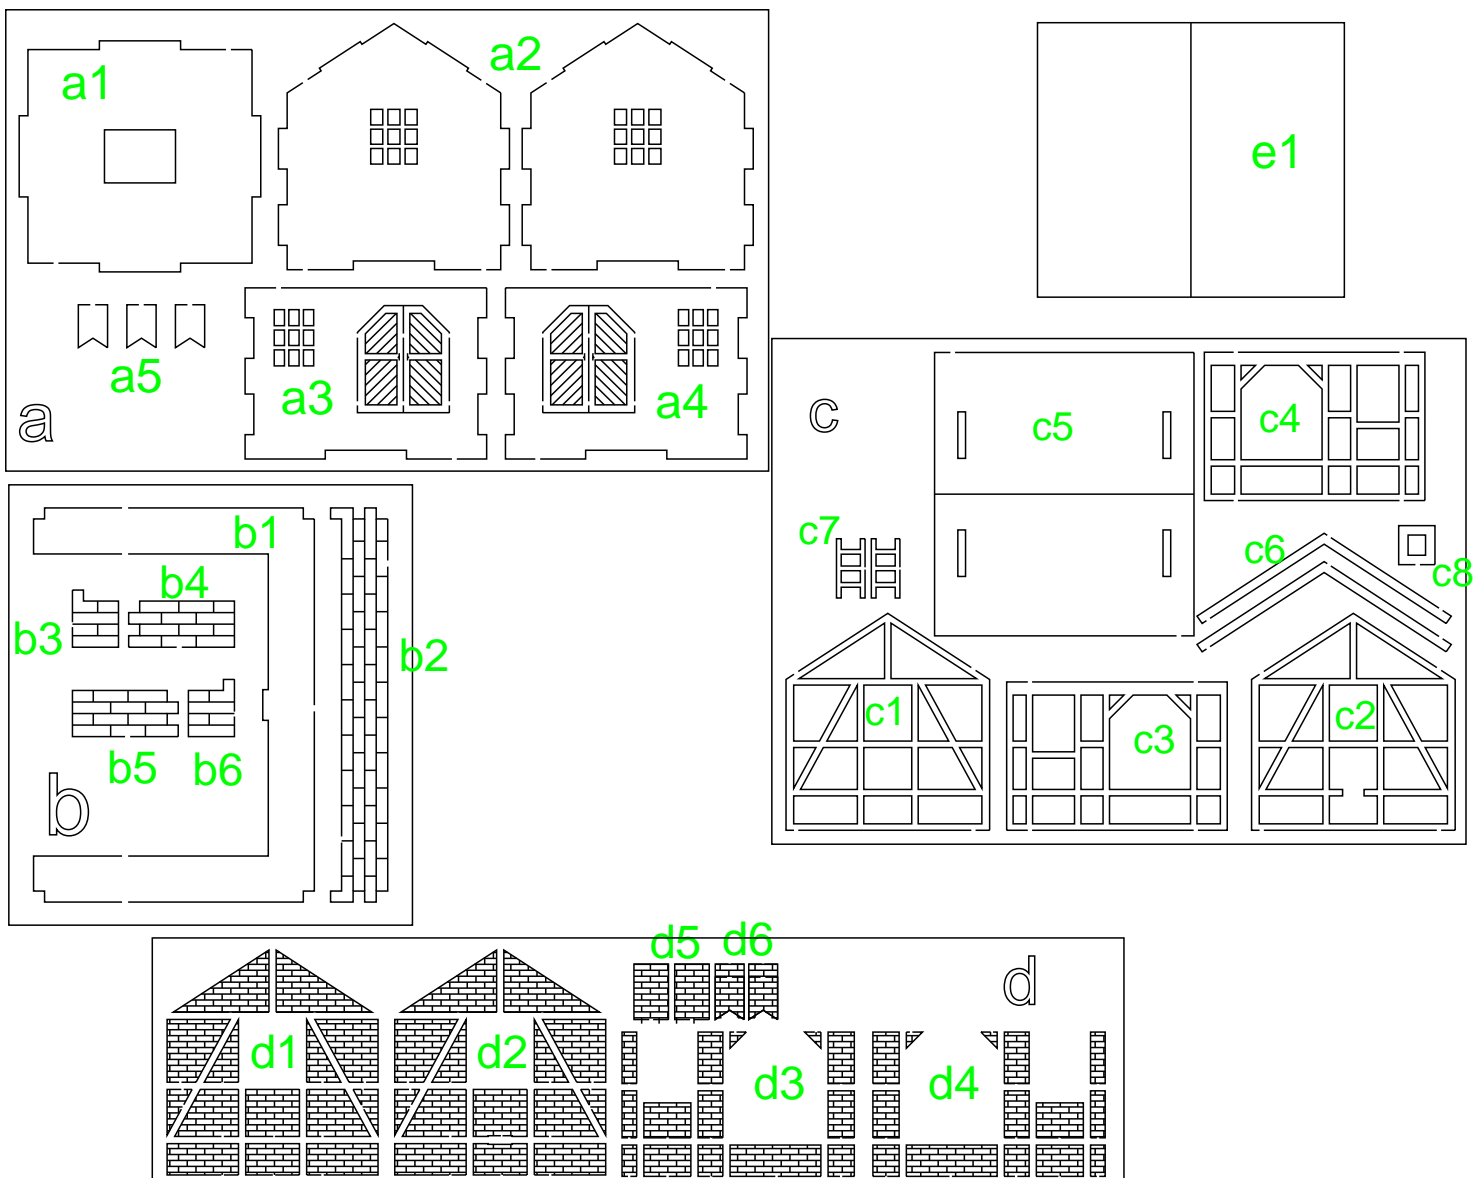

## Hinweise für den Zusammenbau:

Der Bausatz besteht aus durchgefärbtem Architektur-Hartkarton in matter, realistischer Farbgebung und benötigt daher keine Lackierung, kann jedoch z.B. mit Pulverfarben oder vielen anderen Farben lackiert oder gealtert werden.

Bausatz Maßstab 1:220 (Spur Z)

## Güterschuppen Waldangelloch

Art.-Nr. Z4701

Abmessungen des montierten Bausatzes (LxBxH): 30x33x26mm

*Dieser Bausatz enthält:*

- Bauteile aus hochwertigem, durchgefärbten Architektur-Hartkarton in matter, realistischer Farbgebung, präzise geschnitten
- ausführliche Bauanleitung mit 3D-Darstellungen
- Fensterfolie